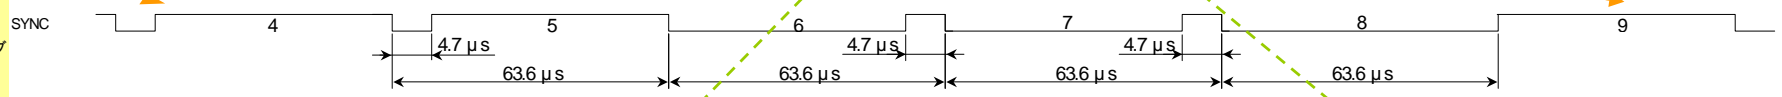

垂直同期タイミング

水平同期タイミング

バックポーチ  
フロントポーチ  
タイミング詳細

ドットロック  
タイミング  
および  
信号振幅