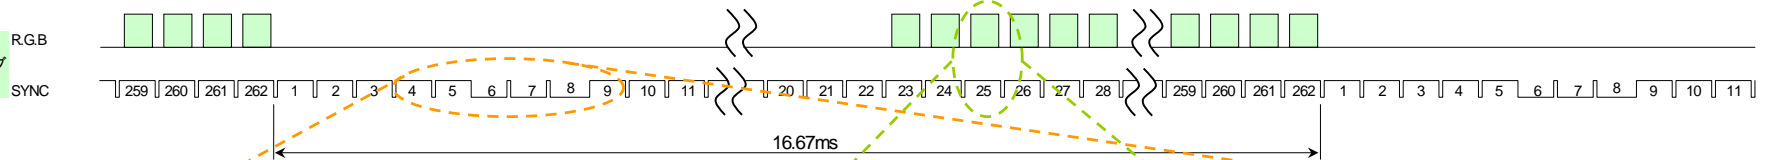

垂直同期タイミング

水平同期タイミング

バックポーチ  
フロントポーチ  
タイミング詳細

ドットロック  
タイミング  
および  
信号振幅