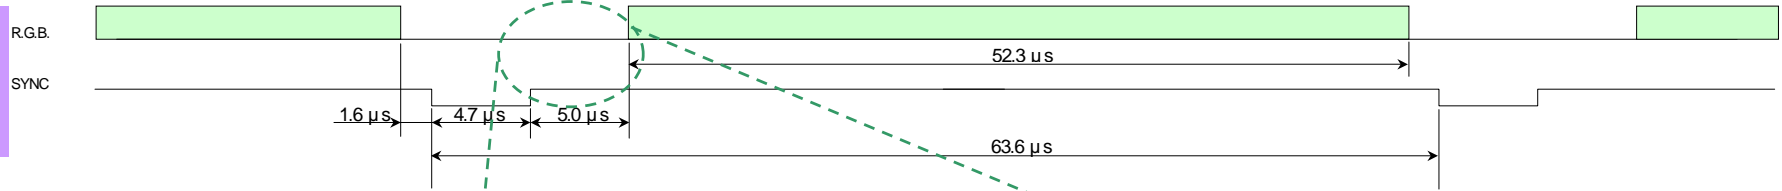

垂直同期タイミング

水平同期タイミング

バックポーチ  
フロントポーチ  
タイミング詳細

ドットロック  
タイミング  
および  
信号振幅